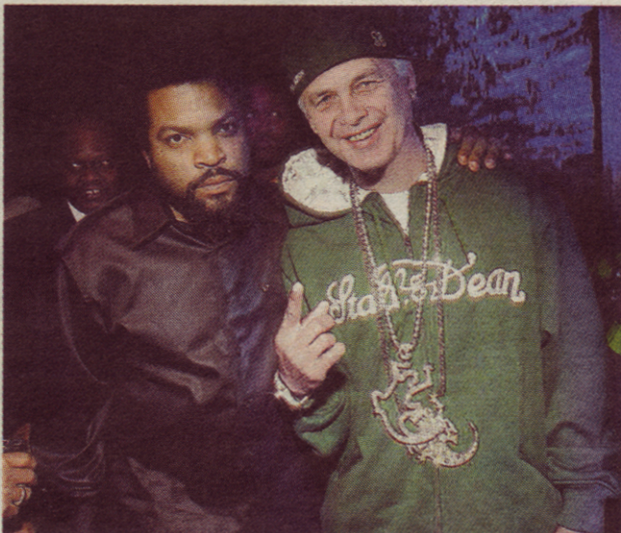

# Maurer auf Du und Du mit Ice Cube?

**Die Photoshop-Künste der User sind wieder gefragt: Nach Marcel Ospel soll nun Neo-Bundesrat Ueli Maurer kreativ in Szene gesetzt werden.**

Kennen Sie sich aus mit dem Bildbearbeitungs-Programm Photoshop und haben Sie eine künstlerische Ader? Dann senden Sie uns Ihren Beitrag. Die besten Bilder werden von uns veröffentlicht.

Gesucht ist das Konterfei von Ueli Maurer, lustig in Szene gesetzt und mit aktuellem Bezug zu politischen Themen und Hintergründen. User José hats vorgemacht: Er sieht in der Wahl Maurers einen Neuanfang in Sachen soziales Engagement – augenzwinkernd illustriert mit Ice Cube als Rapper-Kumpel.